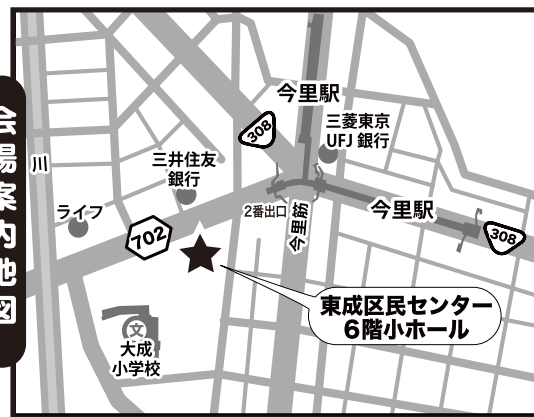

場所: **大阪市立 東成区民センター 6階 小ホール**

平成27年 **5月28日(木)**

※次回の練習日は6月4日です。

玉造 童謡コーラス
朝10時00分~11時30分

※市民ならどなた様でも入場参加可能ですが、施設の利用規則により、不特定多数及び会場定員を超えないように入場制限を行います。入会及び見学の申込受付は先着順で、定員になり次第メ切りとなりますので、予めご了承下さい。

会場案内地図

ごあいさつ
この度あなたの町の童謡コーラスが新しい仲間を迎え、再出発します! この活動の魅力と役割を広く市民の皆様に啓発するために**参加無料の説明会(体験合唱会)**を開催します。童謡や唱歌の易しい歌唄を大斉唱して、お腹の底から歌って♪笑つての楽しい時間を過ごしましょう! 地域活動に入会して継続する事もでき、NPO支援の**曲集プレゼント**の制度有(詳しくは裏面を) さあ! 歌の力で人生を明るく、寝たきりゼロ、引きこもりゼロ、元気な90才、100才代を目指し、アタタも童謡コーラスの歌仲間になろう!

NPO法人日本音楽生涯学習振興協会
(お問い合わせ先は、個人情報保護の関係上、地域住民の代表様に代わってNPO法人の童謡コーラス支援事務局で代行しております)
フリーダイヤル どうよう サイコー
0120-104-315
☎078(200)3070 兵庫県神戸市中央区小野柄通6-1-3 ジイテックスビル6階
電話受付 平日 10:00~18:00 童謡コーラス

50才~70才、80才代のマダム&ヤングシルバーに大人気!